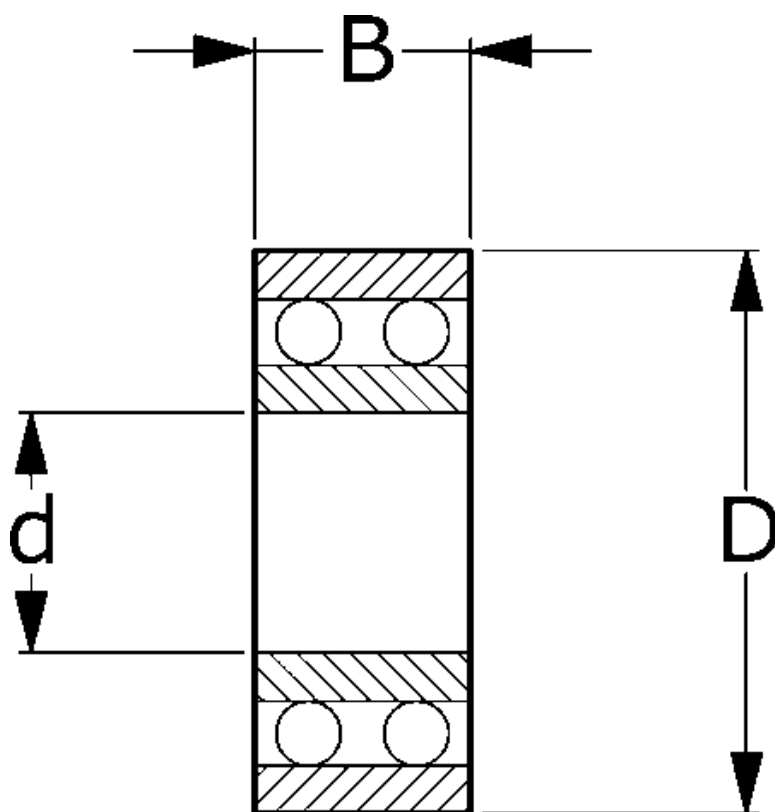

Varenummer: 571104003310

Beskrivelse: NSK Toradet selvoprettende kugleleje 2308TNGC3
C3 d=40 D=90 B=33

Mål

= Flere måldata: Hent PDF katalog under dokumenter

B = 33

d = 40

D = 90